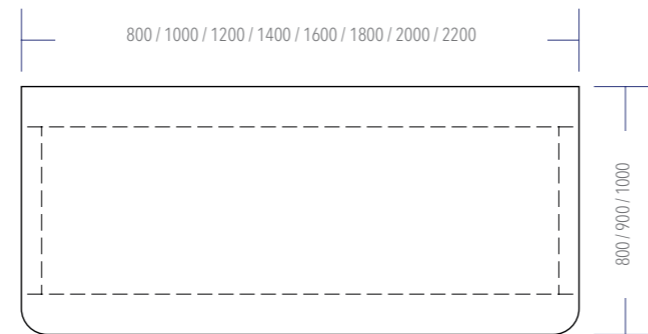

GESTELLFARBEN mit Feinstruktur

Verkehrsweiß

Silberaluminium

Anthrazit Metallic

Schwarz

PLATTENFORMEN

Die Tischplatte ist 25 mm stark und in den Dekoren der fm-Farbpalette erhältlich. Die Dekore finden Sie in dem Prospekt Dekore und Materialien.

Rechteckform

Rechteckform mit gerundeten Ecken (zur Nutzerseite)

EDV-Form links

EDV-Form rechts

Bogenform 2

KABELDURCHLASSBUCHSEN

Kunststoff rund Ø 80 mm

Verkehrsweiß (Abb.)
Silberaluminium
Lichtgrau
Schwarz