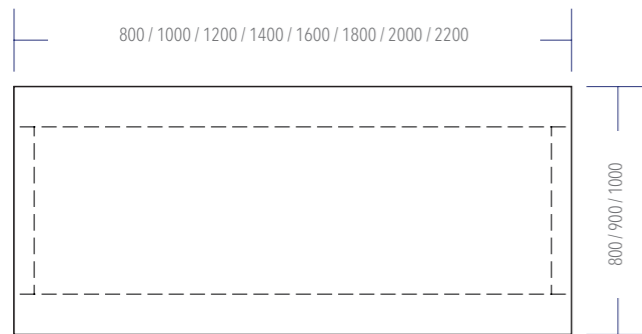

GESTELLFARBEN mit Feinstruktur

Verkehrsweiß

Silberaluminium

Anthrazit Metallic

Schwarz

PLATTENFORMEN

Die Tischplatte ist 25 mm stark und in den Dekoren der fm-Farbpalette erhältlich. Die Dekore finden Sie in dem Prospekt Dekore und Materialien.