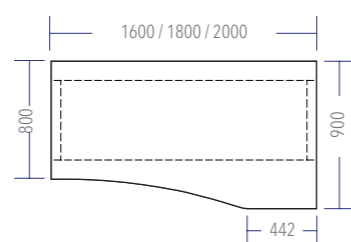

GESTELLFARBEN mit Feinstruktur

Verkehrsweiß

Silberaluminium

Anthrazit Metallic

Schwarz

PLATTENFORMEN

Die Tischplatte ist 25 mm stark und in den Dekoren der fm-Farbpalette erhältlich. Die Dekore finden Sie in dem Prospekt Dekore und Materialien.

Rechteckform

Rechteckform mit gerundeten Ecken (zur Nutzerseite)

EDV-Form links

EDV-Form rechts

Bogenform 2

KABELDURCHLASSBUCHSEN

Kunststoff rund Ø 80 mm

Verkehrsweiß (Abb.)
Silberaluminium
Lichtgrau
Schwarz