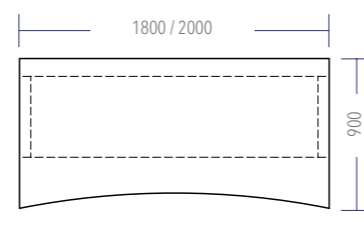

GESTELLFARBEN mit Feinstruktur

Verkehrsweiß

Silberaluminium

Anthrazit Metallic

Schwarz

PLATTENFORMEN

Die Tischplatte ist 25 mm stark und in den Dekoren der fm-Farbpalette erhältlich. Die Dekore finden Sie in dem Prospekt Dekore und Materialien.

Rechteckform

Rechteckform mit gerundeten Ecken (zur Nutzerseite)

EDV-Form links

EDV-Form rechts

Bogenform 2

KABELDURCHLASSBUCHSEN

Kunststoff rund Ø 80 mm

Verkehrsweiß (Abb.)
Silberaluminium
Lichtgrau
Schwarz