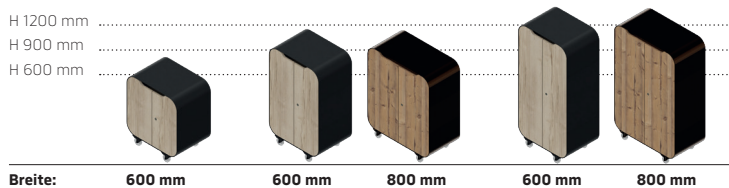

Technische Daten

Größen CoWorker

Breite	600 mm
Höhe	600 mm, 900 mm, 120 mm
Breite	800 mm
Höhe	900 mm, 120 mm
Tiefe	400 mm
Außenradius	100 mm

Materialien & Farben

Außenkorpusfarbe	Alle Farben der Febrü Standard Kollektion und Febrü Design Edition
Korpusfarbe	Alle Dekore der Febrü Standard Kollektion
Rückwandfarbe	Alle Dekore der Febrü Standard Kollektion
Frontfarbe	Alle Dekore der Febrü Standard Kollektion
Säule TV	schwarz

Größen CoWorker Sideboard

Breite	1200 mm
Höhe	510 mm
Tiefe	400 mm
Außenradius	100 mm

Ausführungen & Dimensionen

Alle abgebildeten Elementbreiten in jeweils angegebener Modulhöhe erhältlich.

CoWorker

CoWorker Sideboard