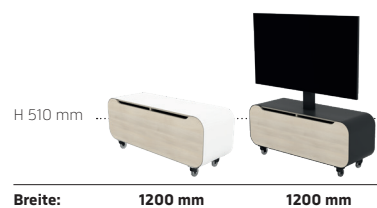

CoWorker bietet maximale Flexibilität und ist der perfekte Begleiter auf wandelbaren Flächen. Ob als Rollcontainer oder Sideboard: Dank seiner Rollen kommt das mobile Möbel genau dort zum Einsatz, wo es gebraucht wird. Durch seine verschiedenen Größen und zahlreichen praktischen Add-ons kann er ideal auf Ihre Bedürfnisse angepasst werden und bietet Stauraum für Ordner, Arbeitsmaterialien und Technik. Die Halterung der TV-Variante trägt Bildschirme bis 55 Zoll und überzeugt mit einem durchdachten Kabelmanagement. Weitere Pluspunkte: langlebige Materialien und eine große Auswahl an Farben und Dekoren.

Technische Daten

Größen CoWorker

Breite	600 mm
Höhe	600 mm, 900 mm, 120 mm
Breite	800 mm
Höhe	900 mm, 120 mm
Tiefe	400 mm
Außenradius	100 mm

Materialien & Farben

Außenkorpusfarbe	Alle Farben der Febrü Standard Kollektion und Febrü Design Edition
Korpusfarbe	Alle Dekore der Febrü Standard Kollektion
Rückwandfarbe	Alle Dekore der Febrü Standard Kollektion
Frontfarbe	Alle Dekore der Febrü Standard Kollektion
Säule TV	schwarz

Größen CoWorker Sideboard

Breite	1200 mm
Höhe	510 mm
Tiefe	400 mm
Außenradius	100 mm

Ausführungen & Dimensionen

Alle abgebildeten Elementbreiten in jeweils angegebener Modulhöhe erhältlich.

CoWorker

CoWorker Sideboard